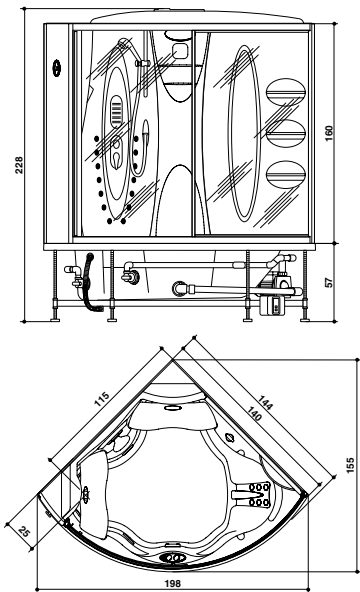

COMBI FLEXA TWIN 140 x 140

Baignoire : 4 buses - 6 microjets rotatifs / Douche : 8 à 16 microjets verticaux - 6 à 8 microjets dorsaux

Fonctions Bien-être

Baignoire :

- Hydromassage Jacuzzi Corps.
- Hydromassage microjets rotatifs Dos.

Douche :

- Hydromassage microjets dorsal et latéral.
- Hydromassage Cascade Nuque et Epaules.
- Cascade Powerfall®.

Selon version :

- Hammam et aromathérapie.
- Musique.

Caractéristiques

1. Toit opalin.
2. Douchette manuelle coulissante.
3. Douche cascade Powerfall®.
4. Haut-parleurs.
5. Cascade hydromassage Epaules.
6. Cascade hydromassage Cervicales.
7. Miroir.
8. Tablettes.
9. Porte coulissante.
10. Paroi fixe.
11. Waterfan®.
12. Inverseur hydromassage baignoire / Cascade Powerfall®.
13. Fond antidérapant.
14. Tablier.

1. Panneau de contrôle.
2. Sièges.
3. Récipient d'huiles essentielles, sortie de la vapeur.
4. 8 microjets rotatifs dorsal.
5. 16 microjets rotatifs dorsal ou latéral.
6. Mitigeur thermostatique.

Accessoires

- Robinetterie Waterfan®.
- Tablier intégral.
- Enjoliveur de buses et crépine d'aspiration.
- Bonde et manette de vidage.
- Siphon.

Finitions

- Baignoire, cabine de douche et tablier en acrylique blanc.
- Bonde et manette de vidage chromées.

Versions disponibles

- Avec balnéo.
- Avec tablier intégral.

Informations techniques

Dimensions externes

Longueur	cm	140/144
Largeur	cm	198
Hauteur	cm	228

Dimensions internes

Longueur au bord supérieur	cm	153
Longueur au niveau des buses	cm	125
Largeur centrale au bord supérieur	cm	85
Poids net combiné (version hydromassage)	Kg	189/208
Volume d'eau (trop-plein)	L	310
Quantité moyenne d'eau pour l'hydromassage	L	230
Max puissance consommée	kW	1,2/2,5
Alimentation électrique	Volt	220/240
	Hz	50

Versions	Fonctions	Prix HT	Références
ST2 MIX	Hydromassage latéral (8 jets) - Hydromassage dorsal (6 jets) - Hydromassage Epaules et Cervicales - Cascade Powerfall® - Hydromassage baignoire : 4 buses + 6 microjets rotatifs	11 143 €	9H48-107A
ELT11 MIX	Hydromassage latéral (16 jets) - Hydromassage Epaules et Cervicales - Cascade Powerfall® - Hydromassage dorsal (8 jets) - Hydromassage baignoire : 4 buses + 6 microjets rotatifs - Hammam (avec système de détartrage) - Aromathérapie - Radio - Tableau de commande	13 629 €	9H48-102A
ELT21 MIX	ELT11 MIX + Téléphone (fixe) + Bluetooth (portable)	14 388 €	9H48-398A
Plus produit	• Téléphone (ELT 21 MIX). • Hydromassage dorsal avec microjets rotatifs. • Douche cascade Power Fall. • Porte-peignoir. • Sièges. • Hammam et aromathérapie. • Bien-être douche et baignoire.	Option	
		Toit opalin	
		313 € / 6510-2019 pour modèle ST2 MIX