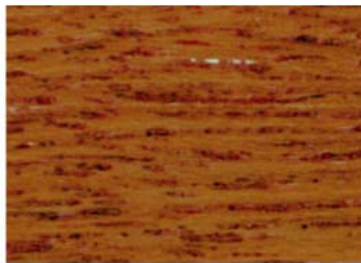

FINITIONS GAMME AURA

BOIS :

Wengé

Teck

PIERRE :

Marbre
blanc

Pierre
de Médea

Granit
noir