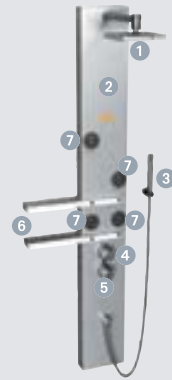

COLONNE EGO 180 x 23

Caractéristiques

4 Enerjets®

Accessoires

1. 1 Pomme de douche effet pluie.
2. 2 Colonne en aluminium anodisé.
3. 3 Douchette manuelle.
4. 4 Inverseur fonctions (rond).
5. 5 Mitigeur thermostatique.
6. 6 Tablettes (Techstone).
7. 7 Jets hydromassants Enerjet® (4).

Version disponible

- Installation murale.

Finitions

- Robinetterie chromée.
- Colonne aluminium satiné.

Dimensions

Hauteur	cm	180
Largeur	cm	23
Poids	Kg	25