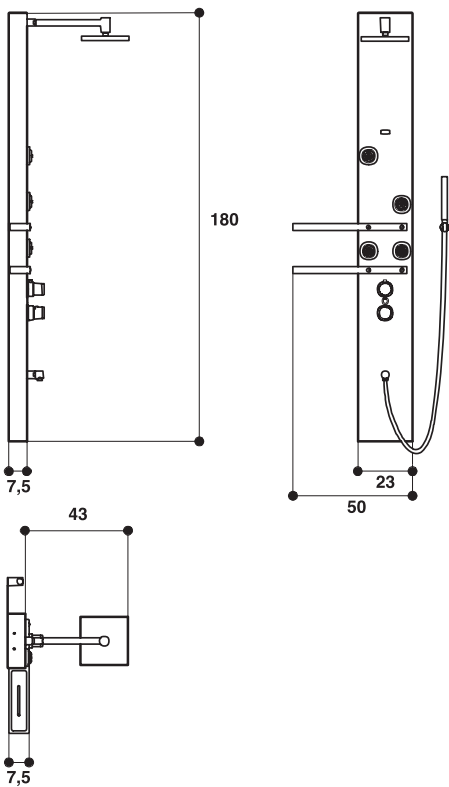

### Accessoires

- 1 Pomme de douche effet pluie.
- 2 Colonne en aluminium anodisé.
- 3 Douchette manuelle.
- 4 Inverseur fonctions (rond).
- 5 Mitigeur thermostatique.
- 6 Tablettes (Techstone).
- 7 Jets hydromassants Enerjet® (4).

### Dimensions

Hauteur	cm	180
Largeur	cm	23
Poids	Kg	25

Pour une installation complète, Jacuzzi® recommande les parois de la gamme Espace **[Spring]**

<b>Plus produit</b>	<ul style="list-style-type: none"> <li>• Jets hydromassants Enerjet® orientables à 3 positions (massage, pluie, brumisateur)</li> <li>• Mitigeur thermostatique</li> </ul>	<ul style="list-style-type: none"> <li>• 2 tablettes</li> <li>• Douche en pluie avec membrane anti-calcaire</li> <li>• Finition aluminium anodisé</li> </ul>
<b>Modèle</b>	<b>Prix HT</b>	<b>Référence</b>
EGO	3 264 €	9449 053 80