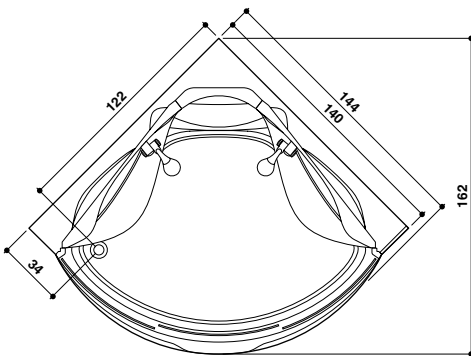

Finitions

- Toit acrylique opalescent.
- Robinetterie et bonde chromées.
- Cabine en acrylique thermoformé.

Version disponible

- ELT20TB : voir ci-dessous pour fonctions.

Informations techniques

Longueur	cm	140
Largeur	cm	140
Hauteur	cm	237
Hauteur mini. installation	cm	245
Poids net	Kg	200
Max puissance consommée	kW	2,5
Alimentation électrique	Volt	220/240
	Hz	50