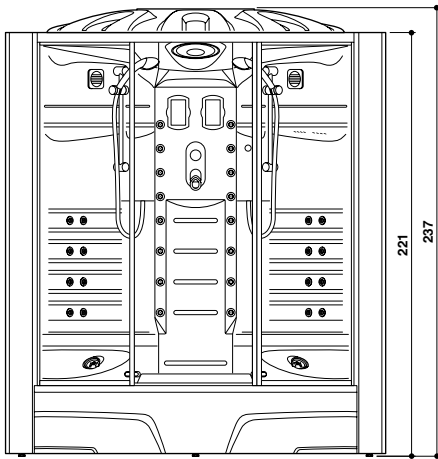

Caractéristiques

- 1 Toit.
- 2 Aquafeeling®.
- 3 2 douchettes manuelles coulissantes.
- 4 Haut-parleurs.
- 5 Tablettes.
- 6 Cascade hydromassage Epauls.
- 7 Récipient d'huiles essentielles, sortie de la vapeur.
- 8 Paroi fixe en verre.
- 9 Cascade hydromassage Cervicales.

- 10 8 + 8 microjets hydromassage dorsal.
- 11 Porte coulissante.
- 12 2 sièges avec test de température d'eau.
- 13 Fond antidérapant.
- 14 8 + 8 microjets hydromassage dorsal ou latéral.
- 15 Mitigeur thermostatique.
- 16 Sélecteur fonctions douche + Réglage débit d'eau.
- 17 2 tableaux de commande électronique.
- 18 Cascade Powerfall®.

Finitions

- Toit acrylique opalescent.
- Robinetterie et bonde chromées.
- Cabine en acrylique thermoformé.

Version disponible

- ELT20TB : voir ci-dessous pour fonctions.

Informations techniques

Longueur	cm	140
Largeur	cm	140
Hauteur	cm	237
Hauteur mini. installation	cm	245
Poids net	Kg	200
Max puissance consommée	kW	2,5
Alimentation électrique	Volt	220/240
	Hz	50