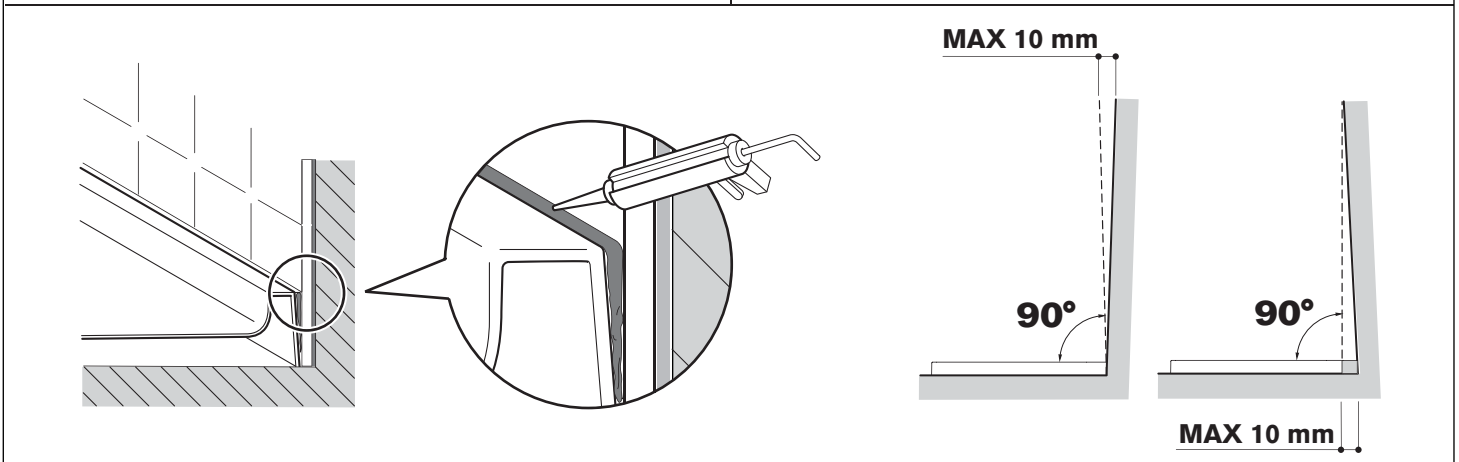

INSTALLAZIONE PIATTO A MURO FINITO
TRAY INSTALLATION WITH FINISHED WALL
INSTALLATION DU RECEVEUR SUR MUR FINI
DUSCHTASSENINSTALLATION AN FERTIG VERFLIESTER WAND
INSTALACIÓN DEL PLATO EN PARED ACABADA
УСТАНОВКА ПОДДОНА ПРИ ГОТОВОЙ СТЕНЕ

Start!