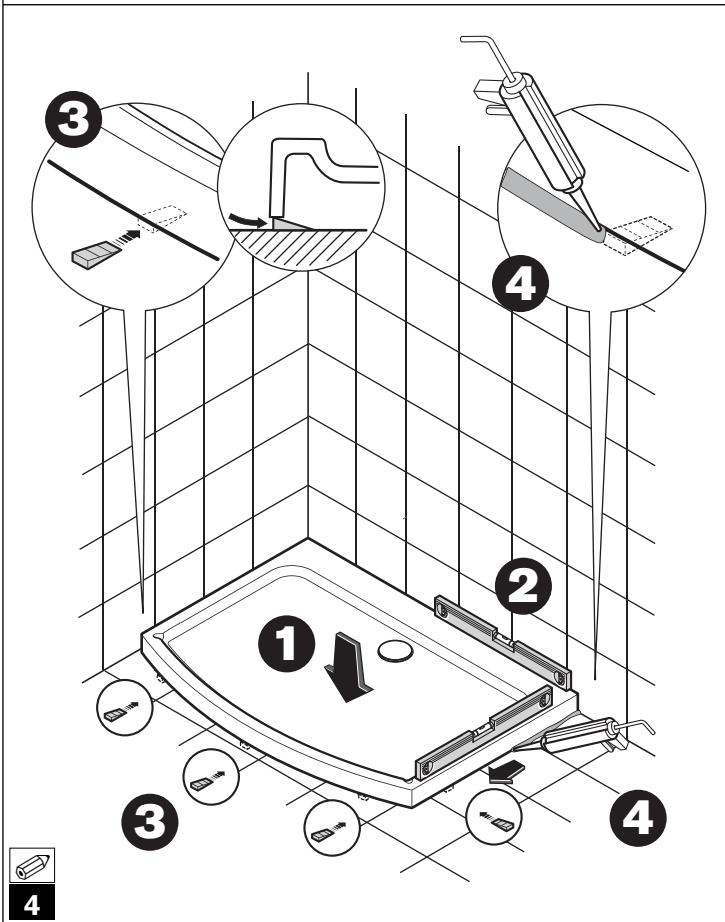

INSTALLAZIONE PIATTO A MURO FINITO  
TRAY INSTALLATION WITH FINISHED WALL  
INSTALLATION DU RECEVEUR SUR MUR FINI  
DUSCHTASSENINSTALLATION AN FERTIG VERFLIESTER WAND  
INSTALACIÓN DEL PLATO EN PARED ACABADA  
УСТАНОВКА ПОДДОНА ПРИ ГОТОВОЙ СТЕНЕ

**Start!**

INSTALLAZIONE PIATTO A MURO FINITO  
TRAY INSTALLATION WITH FINISHED WALL  
INSTALLATION DU RECEVEUR SUR MUR FINI  
DUSCHTASSENINSTALLATION AN FERTIG VERFLIESTER WAND  
INSTALACIÓN DEL PLATO EN PARED ACABADA  
УСТАНОВКА ПОДДОНА ПРИ ГОТОВОЙ СТЕНЕ

**Start!**

INSTALLAZIONE PIATTO SOTTOPIASTRELLA  
TRAY INSTALLATION UNDER TILES  
INSTALLATION DU RECEVEUR SOUS CARREAUX  
DUSCHTASSENINSTALLATION UNTER DEN WANDFLIESEN  
INSTALACIÓN DEL PLATO BAJO AZULEJO  
УСТАНОВКА ПОДДОНА ПОД ПЛИТКУ

Start!

INSTALLAZIONE PIATTO SOTTOPIASTRELLA  
TRAY INSTALLATION UNDER TILES  
INSTALLATION DU RECEVEUR SOUS CARREAUX  
DUSCHTASSENINSTALLATION UNTER DEN WANDFLIESEN  
INSTALACIÓN DEL PLATO BAJO AZULEJO  
УСТАНОВКА ПОДДОНА ПОД ПЛИТКУ