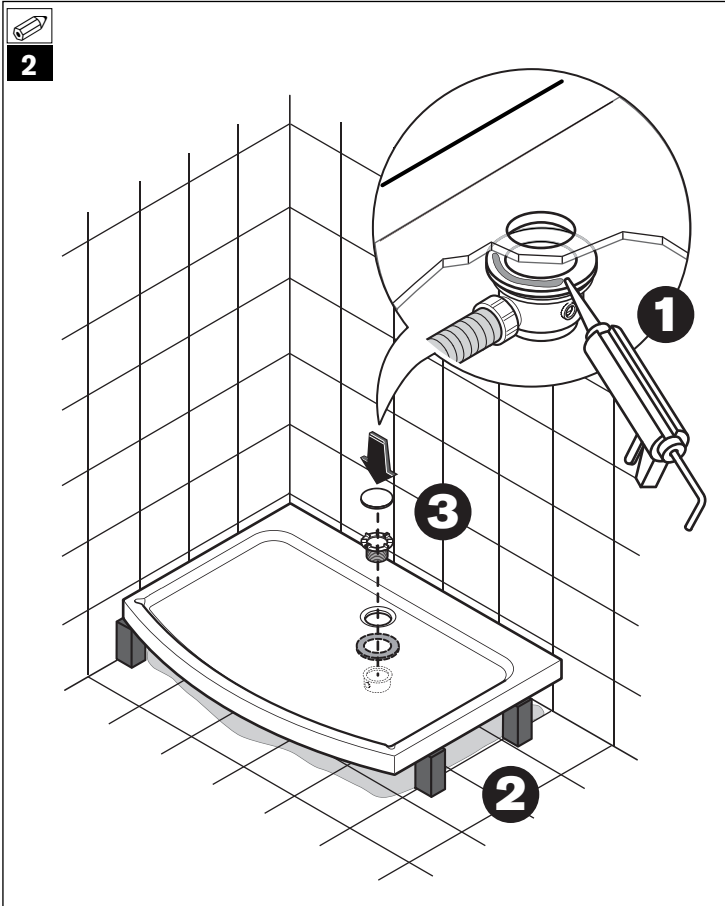

INSTALLAZIONE PIATTO A MURO FINITO  
TRAY INSTALLATION WITH FINISHED WALL  
INSTALLATION DU RECEVEUR SUR MUR FINI  
DUSCHTASSENINSTALLATION AN FERTIG VERFLIESTER WAND  
INSTALACIÓN DEL PLATO EN PARED ACABADA  
УСТАНОВКА ПОДДОНА ПРИ ГОТОВОЙ СТЕНЕ

**Start!**

INSTALLAZIONE PIATTO A MURO FINITO  
TRAY INSTALLATION WITH FINISHED WALL  
INSTALLATION DU RECEVEUR SUR MUR FINI  
DUSCHTASSENINSTALLATION AN FERTIG VERFLIESTER WAND  
INSTALACIÓN DEL PLATO EN PARED ACABADA  
УСТАНОВКА ПОДДОНА ПРИ ГОТОВОЙ СТЕНЕ

**Start!**

INSTALLAZIONE PIATTO SOTTOPIASTRELLA  
TRAY INSTALLATION UNDER TILES  
INSTALLATION DU RECEVEUR SOUS CARREAUX  
DUSCHTASSENINSTALLATION UNTER DEN WANDFLIESEN  
INSTALACIÓN DEL PLATO BAJO AZULEJO  
УСТАНОВКА ПОДДОНА ПОД ПЛИТКУ