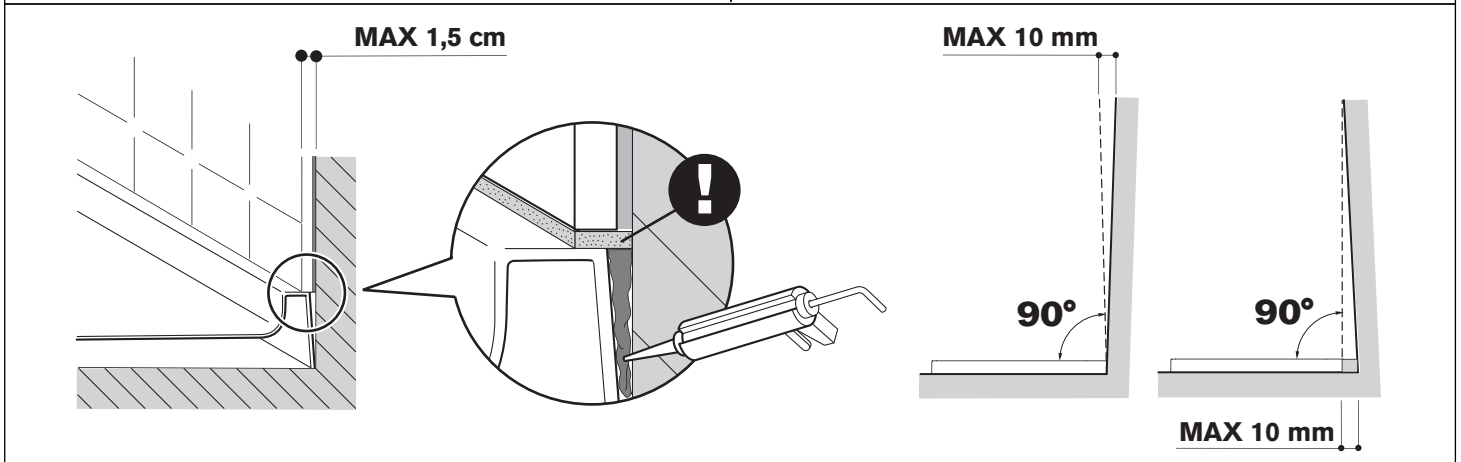

INSTALLAZIONE PIATTO SOTTOPIASTRELLA
TRAY INSTALLATION UNDER TILES
INSTALLATION DU RECEVEUR SOUS CARREAUX
DUSCHTASSENINSTALLATION UNTER DEN WANDFLIESEN
INSTALACIÓN DEL PLATO BAJO AZULEJO
УСТАНОВКА ПОДДОНА ПОД ПЛИТКУ

Start!