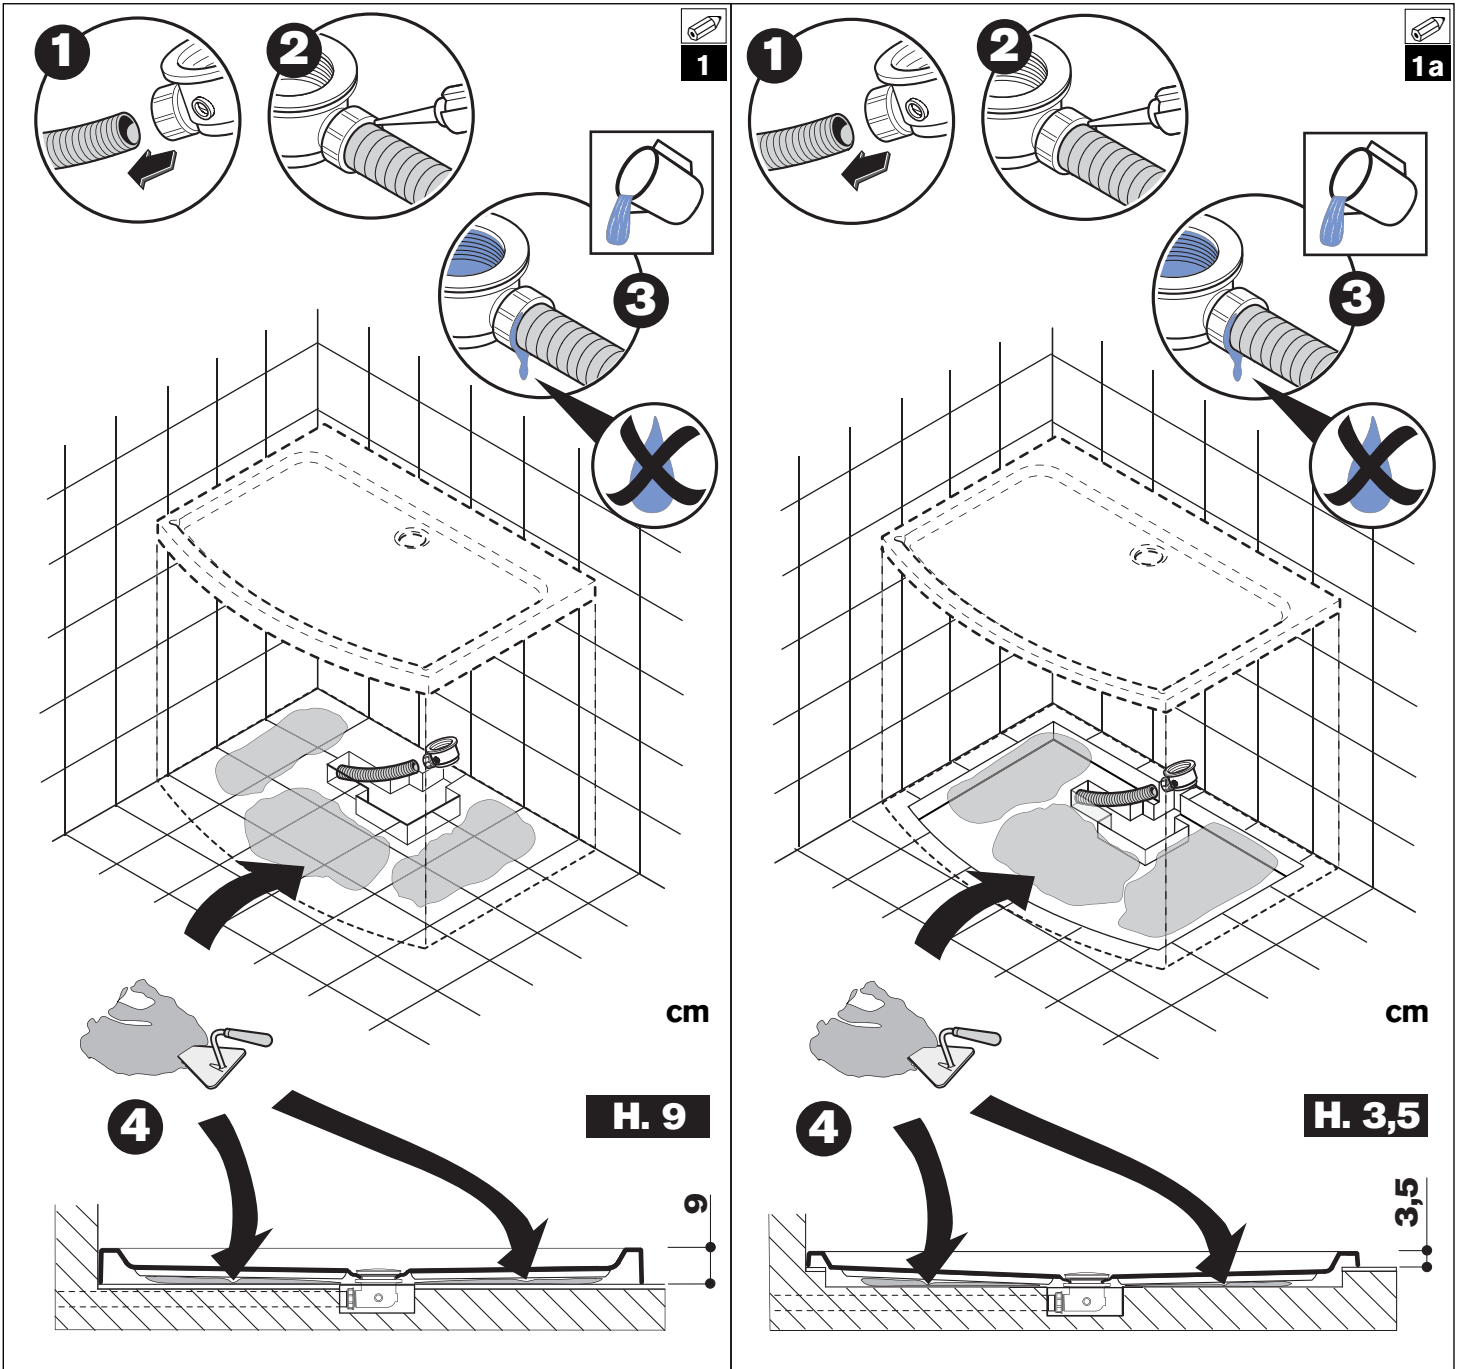

INSTALLAZIONE PIATTO A MURO FINITO  
TRAY INSTALLATION WITH FINISHED WALL  
INSTALLATION DU RECEVEUR SUR MUR FINI  
DUSCHTASSENINSTALLATION AN FERTIG VERFLIESTER WAND  
INSTALACIÓN DEL PLATO EN PARED ACABADA  
УСТАНОВКА ПОДДОНА ПРИ ГОТОВОЙ СТЕНЕ

**Start!**

INSTALLAZIONE PIATTO A MURO FINITO  
TRAY INSTALLATION WITH FINISHED WALL  
INSTALLATION DU RECEVEUR SUR MUR FINI  
DUSCHTASSENINSTALLATION AN FERTIG VERFLIESTER WAND  
INSTALACIÓN DEL PLATO EN PARED ACABADA  
УСТАНОВКА ПОДДОНА ПРИ ГОТОВОЙ СТЕНЕ

**Start!**

INSTALLAZIONE PIATTO SOTTOPIASTRELLA  
TRAY INSTALLATION UNDER TILES  
INSTALLATION DU RECEVEUR SOUS CARREAUX  
DUSCHTASSENINSTALLATION UNTER DEN WANDFLIESEN  
INSTALACIÓN DEL PLATO BAJO AZULEJO  
УСТАНОВКА ПОДДОНА ПОД ПЛИТКУ

Start!

INSTALLAZIONE PIATTO SOTTOPIASTRELLA  
TRAY INSTALLATION UNDER TILES  
INSTALLATION DU RECEVEUR SOUS CARREAUX  
DUSCHTASSENINSTALLATION UNTER DEN WANDFLIESEN  
INSTALACIÓN DEL PLATO BAJO AZULEJO  
УСТАНОВКА ПОДДОНА ПОД ПЛИТКУ