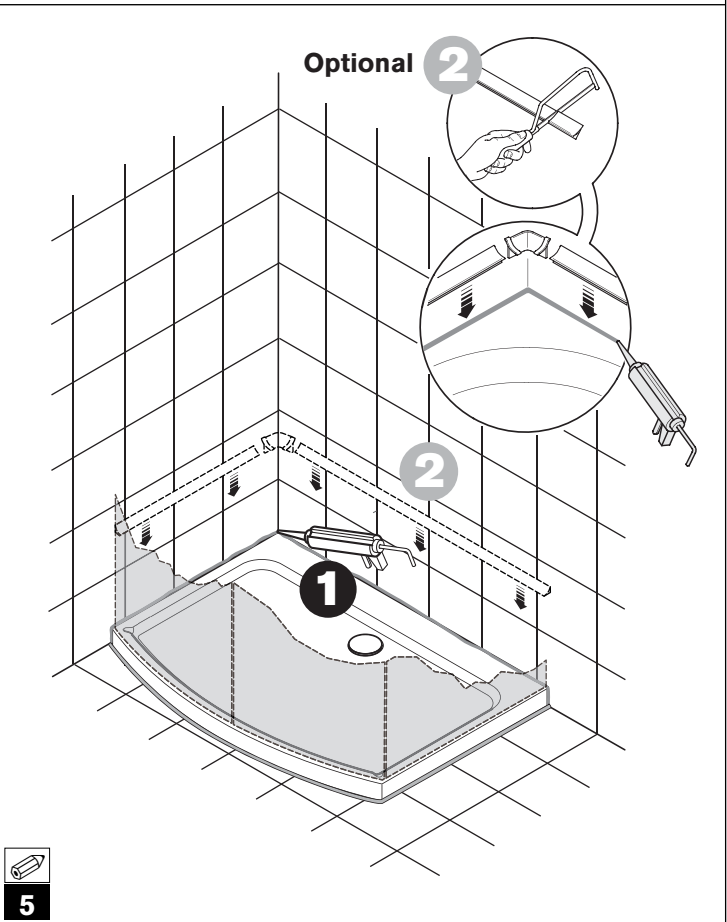

INSTALLAZIONE PIATTO A MURO FINITO  
TRAY INSTALLATION WITH FINISHED WALL  
INSTALLATION DU RECEVEUR SUR MUR FINI  
DUSCHTASSENINSTALLATION AN FERTIG VERFLIESTER WAND  
INSTALACIÓN DEL PLATO EN PARED ACABADA  
УСТАНОВКА ПОДДОНА ПРИ ГОТОВОЙ СТЕНЕ

**Start!**

INSTALLAZIONE PIATTO A MURO FINITO  
TRAY INSTALLATION WITH FINISHED WALL  
INSTALLATION DU RECEVEUR SUR MUR FINI  
DUSCHTASSENINSTALLATION AN FERTIG VERFLIESTER WAND  
INSTALACIÓN DEL PLATO EN PARED ACABADA  
УСТАНОВКА ПОДДОНА ПРИ ГОТОВОЙ СТЕНЕ

**Start!**

INSTALLAZIONE PIATTO SOTTOPIASTRELLA  
TRAY INSTALLATION UNDER TILES  
INSTALLATION DU RECEVEUR SOUS CARREAUX  
DUSCHTASSENINSTALLATION UNTER DEN WANDFLIESEN  
INSTALACIÓN DEL PLATO BAJO AZULEJO  
УСТАНОВКА ПОДДОНА ПОД ПЛИТКУ

Start!

INSTALLAZIONE PIATTO SOTTOPIASTRELLA  
TRAY INSTALLATION UNDER TILES  
INSTALLATION DU RECEVEUR SOUS CARREAUX  
DUSCHTASSENINSTALLATION UNTER DEN WANDFLIESEN  
INSTALACIÓN DEL PLATO BAJO AZULEJO  
УСТАНОВКА ПОДДОНА ПОД ПЛИТКУ