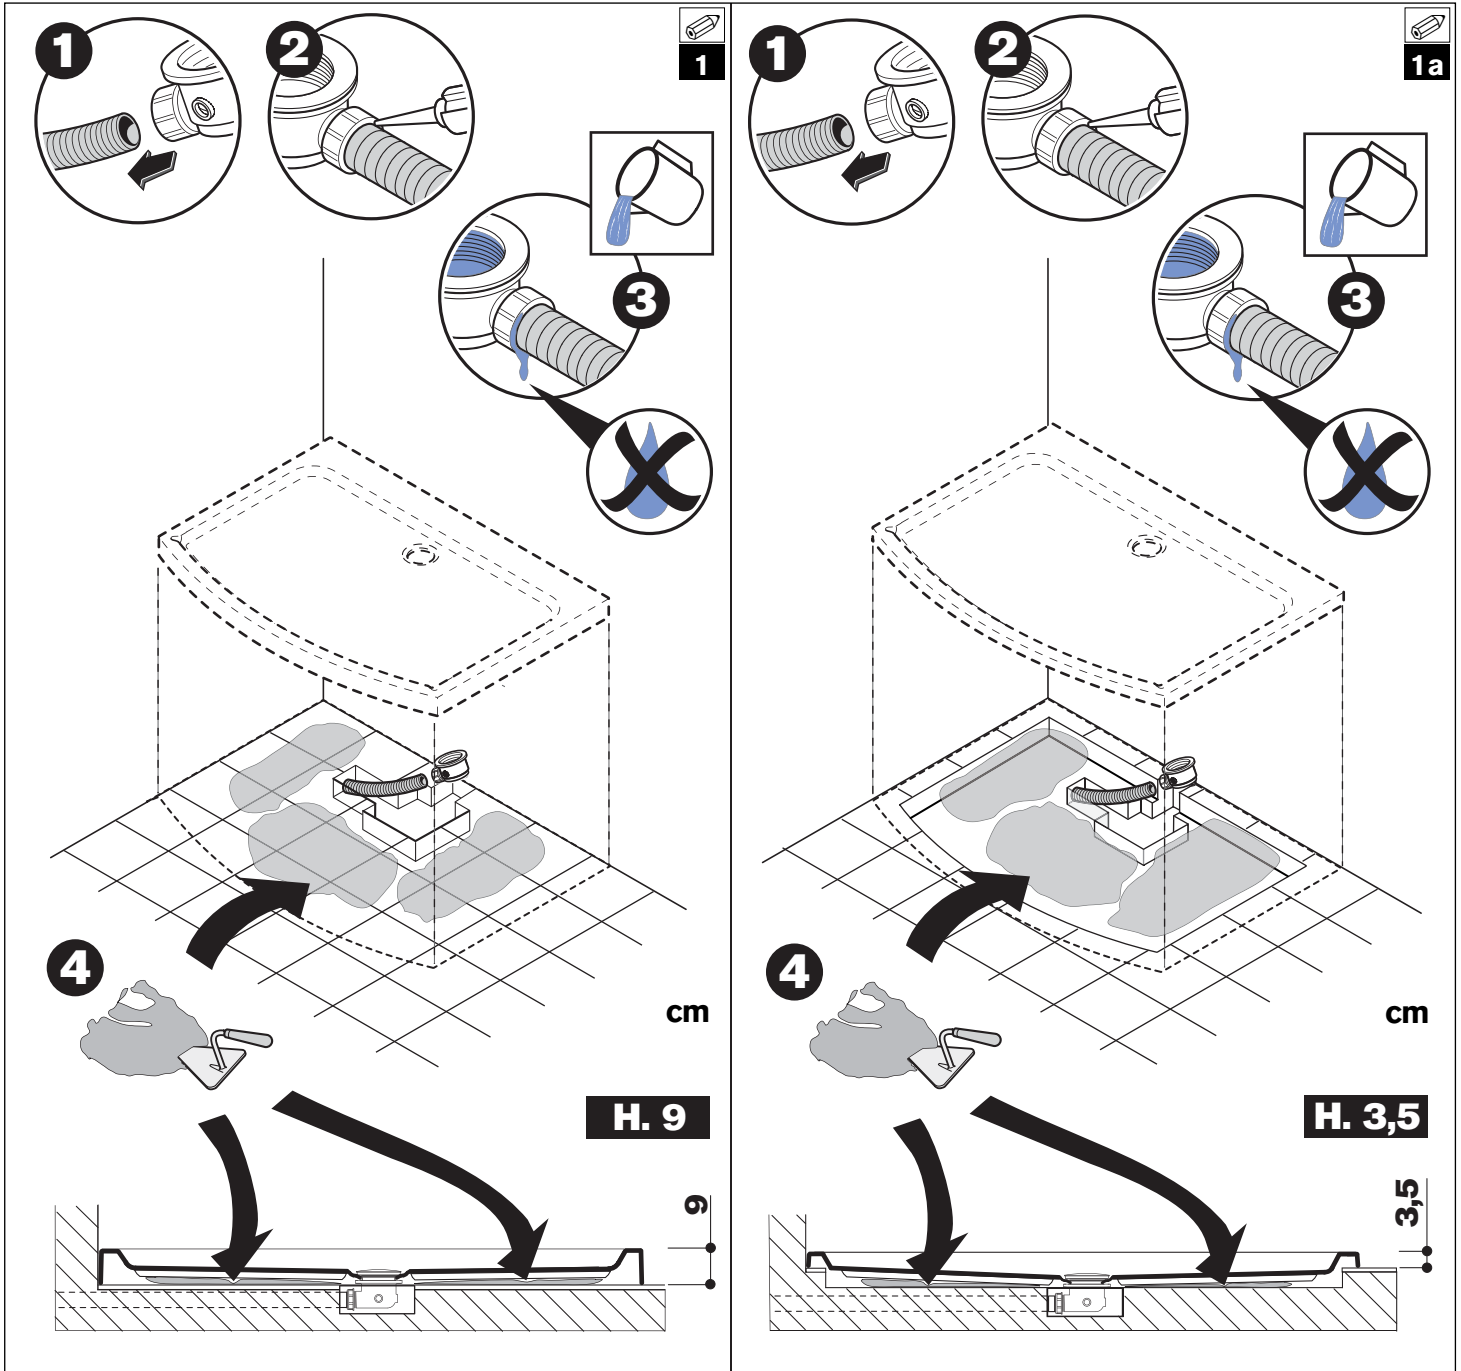

INSTALLAZIONE PIATTO A MURO FINITO  
TRAY INSTALLATION WITH FINISHED WALL  
INSTALLATION DU RECEVEUR SUR MUR FINI  
DUSCHTASSENINSTALLATION AN FERTIG VERFLIESTER WAND  
INSTALACIÓN DEL PLATO EN PARED ACABADA  
УСТАНОВКА ПОДДОНА ПРИ ГОТОВОЙ СТЕНЕ

**Start!**

INSTALLAZIONE PIATTO A MURO FINITO  
TRAY INSTALLATION WITH FINISHED WALL  
INSTALLATION DU RECEVEUR SUR MUR FINI  
DUSCHTASSENINSTALLATION AN FERTIG VERFLIESTER WAND  
INSTALACIÓN DEL PLATO EN PARED ACABADA  
УСТАНОВКА ПОДДОНА ПРИ ГОТОВОЙ СТЕНЕ

**Start!**

INSTALLAZIONE PIATTO SOTTOPIASTRELLA  
TRAY INSTALLATION UNDER TILES  
INSTALLATION DU RECEVEUR SOUS CARREAUX  
DUSCHTASSENINSTALLATION UNTER DEN WANDFLIESEN  
INSTALACIÓN DEL PLATO BAJO AZULEJO  
УСТАНОВКА ПОДДОНА ПОД ПЛИТКУ

Start!

INSTALLAZIONE PIATTO SOTTOPIASTRELLA  
TRAY INSTALLATION UNDER TILES  
INSTALLATION DU RECEVEUR SOUS CARREAUX  
DUSCHTASSENINSTALLATION UNTER DEN WANDFLIESEN  
INSTALACIÓN DEL PLATO BAJO AZULEJO  
УСТАНОВКА ПОДДОНА ПОД ПЛИТКУ