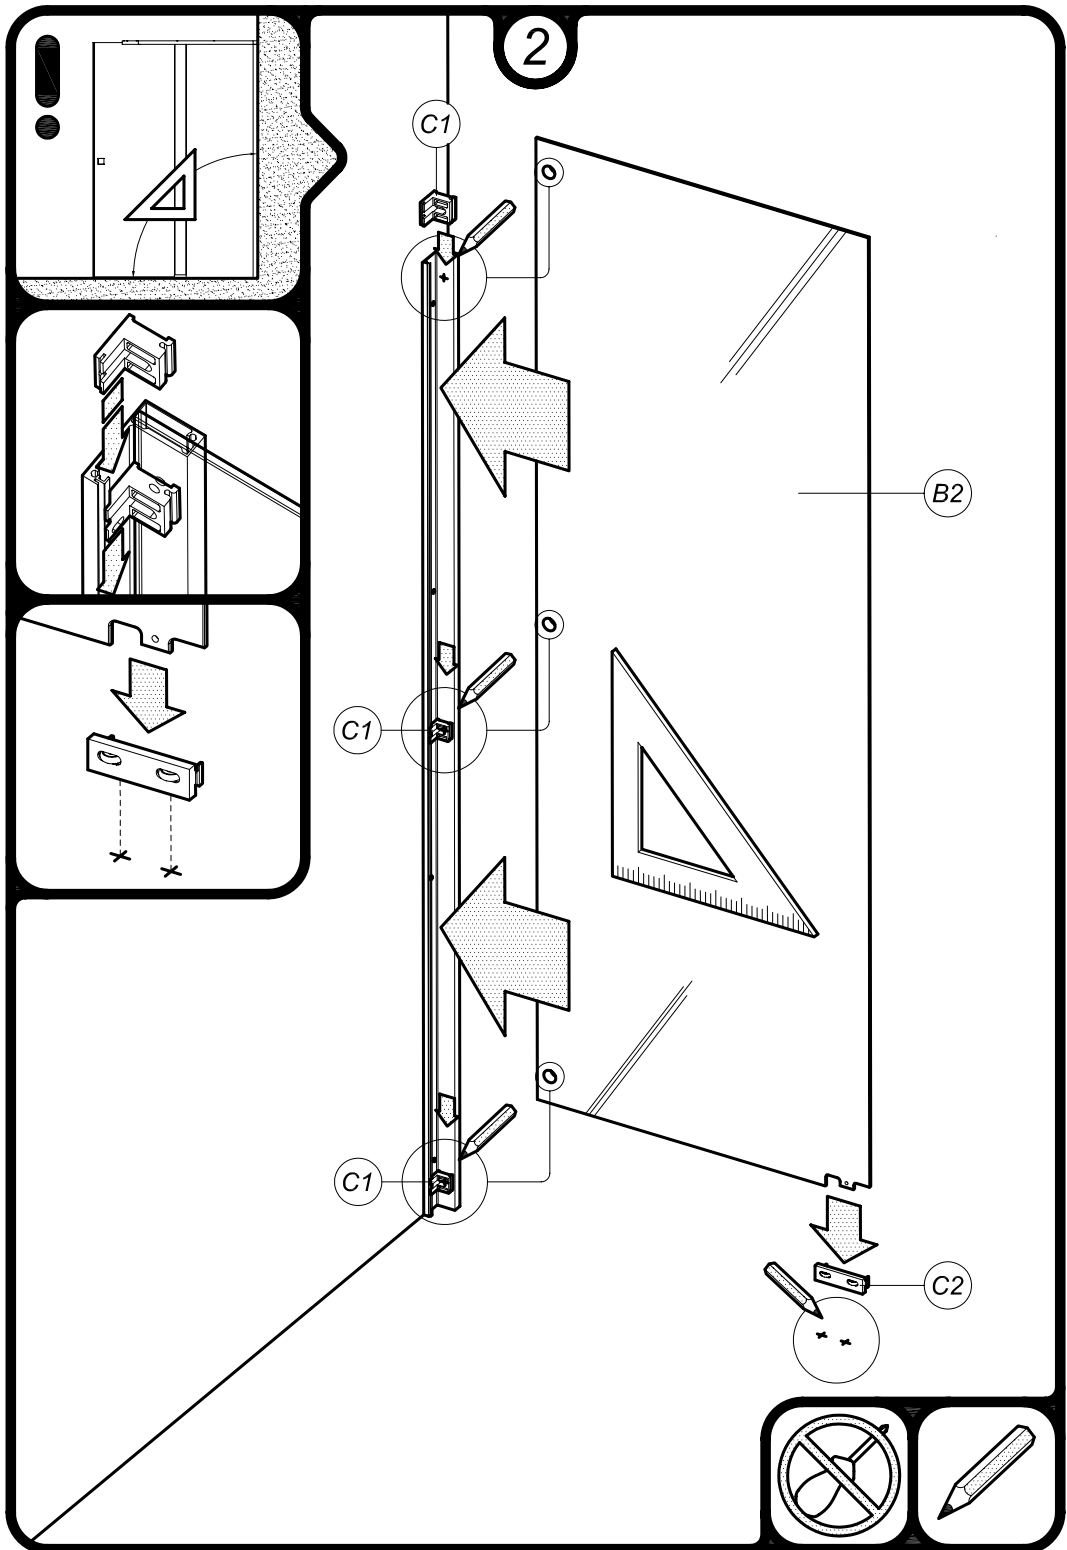

www.jacuzzi.france.com

ATELIER DU BAIN
8, Route de Paris
BP 70203
03305 CUSSET CEDEX

10

EN 14428+A1

E836A

- A1 x8
- B1 x8
- C1 x3
- D1 x3
- E1 x3
- F1 x3
- G1 x2
- H1 x2
- I1 x2
- J1 x1
- K1 x4
- L1 x1
- M1 x1
- N1 x1
- O1 x2
- P1 x2
- Q1 x2
- R1 x1
- + x3 (2mm.)
(3mm.)
(4mm.)
- A2 x1
- B2 x1
- C2 x1
- D2 x1
- E2 x1
- F2 x1
- G2 x2
- A3 x2
- B3 x2
- C3 x2
- D3 x2
- E3 x2
- F3 x2
- G3 x2 (M5x16)
- H3 x2 (M6x10)
- + x1

21

24H.

20

1

4

15

6

12

11

7

8

9

4mm.

10

M1

2mm.