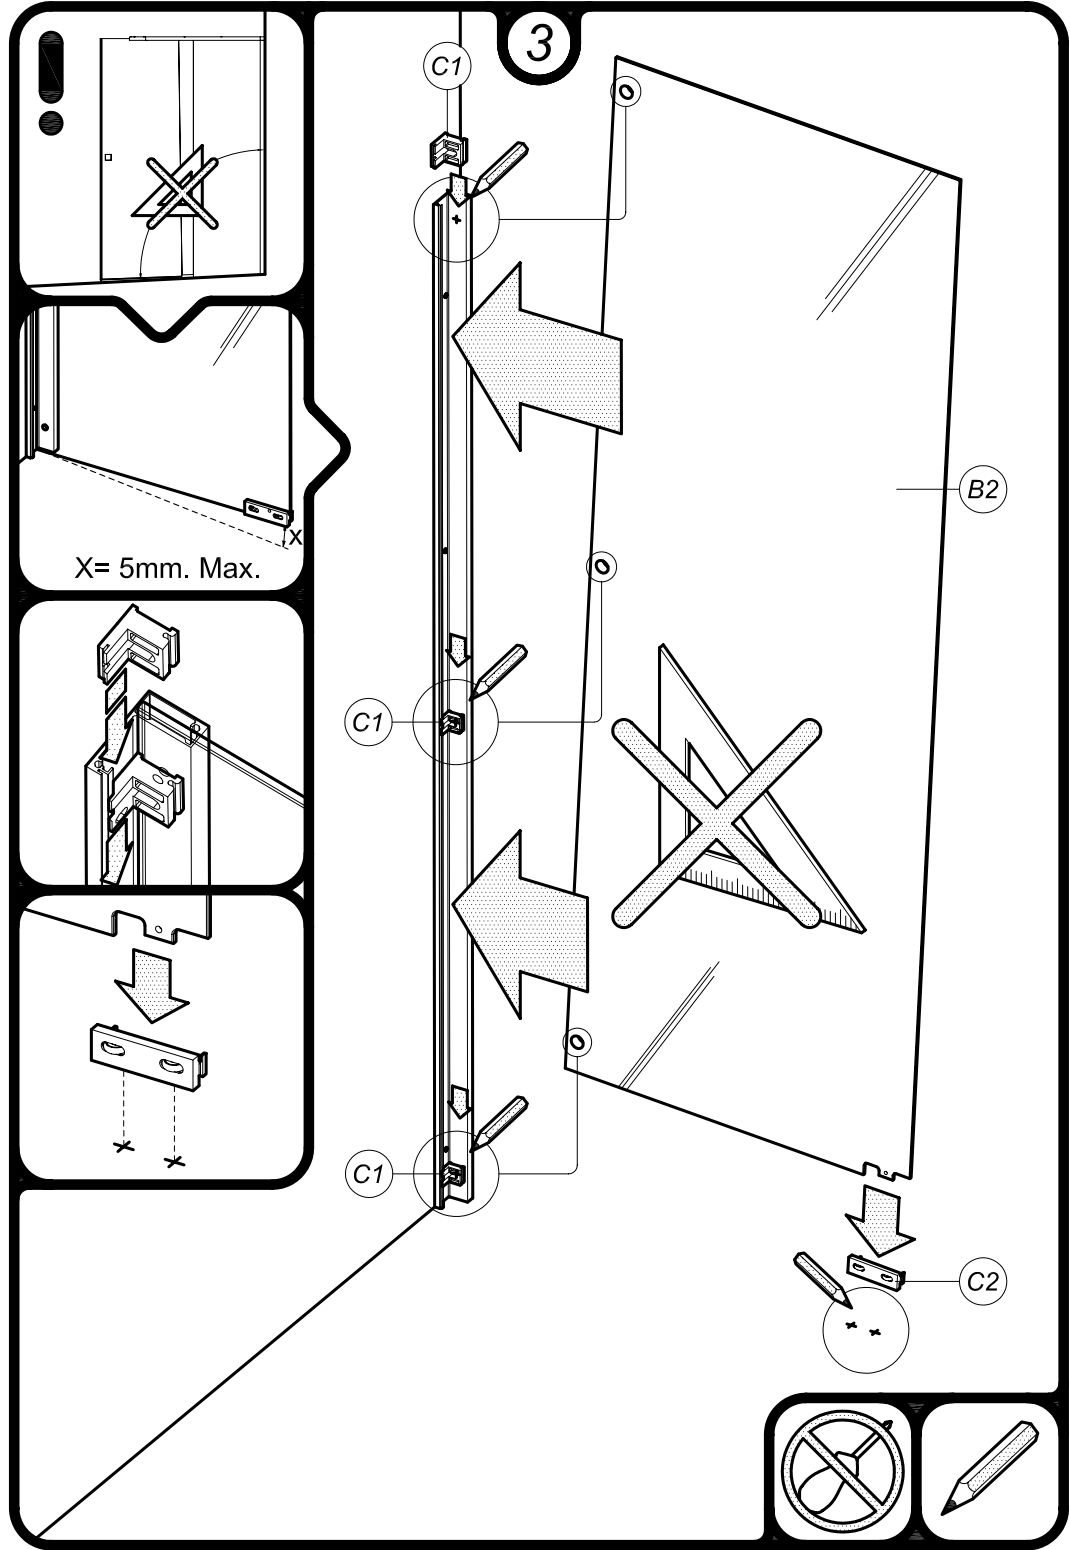

www.jacuzzi.france.com

ATELIER DU BAIN
8, Route de Paris
BP 70203
03305 CUSSET CEDEX

10

EN 14428+A1

E836A

- A1 x8
- B1 x8
- C1 x3
- D1 x3
- E1 x3
- F1 x3
- G1 x2
- H1 x2
- I1 x2
- J1 x1
- K1 x4
- L1 x1
- M1 x1
- N1 x1
- O1 x2
- P1 x2
- Q1 x2
- R1 x1
- + x3 (2mm.)
(3mm.)
(4mm.)
- A2 x1
- B2 x1
- C2 x1
- D2 x1
- E2 x1
- F2 x1
- G2 x2
- A3 x2
- B3 x2
- C3 x2
- D3 x2
- E3 x2
- F3 x2
- G3 x2 (M5x16)
- H3 x2 (M6x10)
- + x1

21

24H.

20

1

4

15

6

12

11

7

8

9

4mm.

10

M1

2mm.